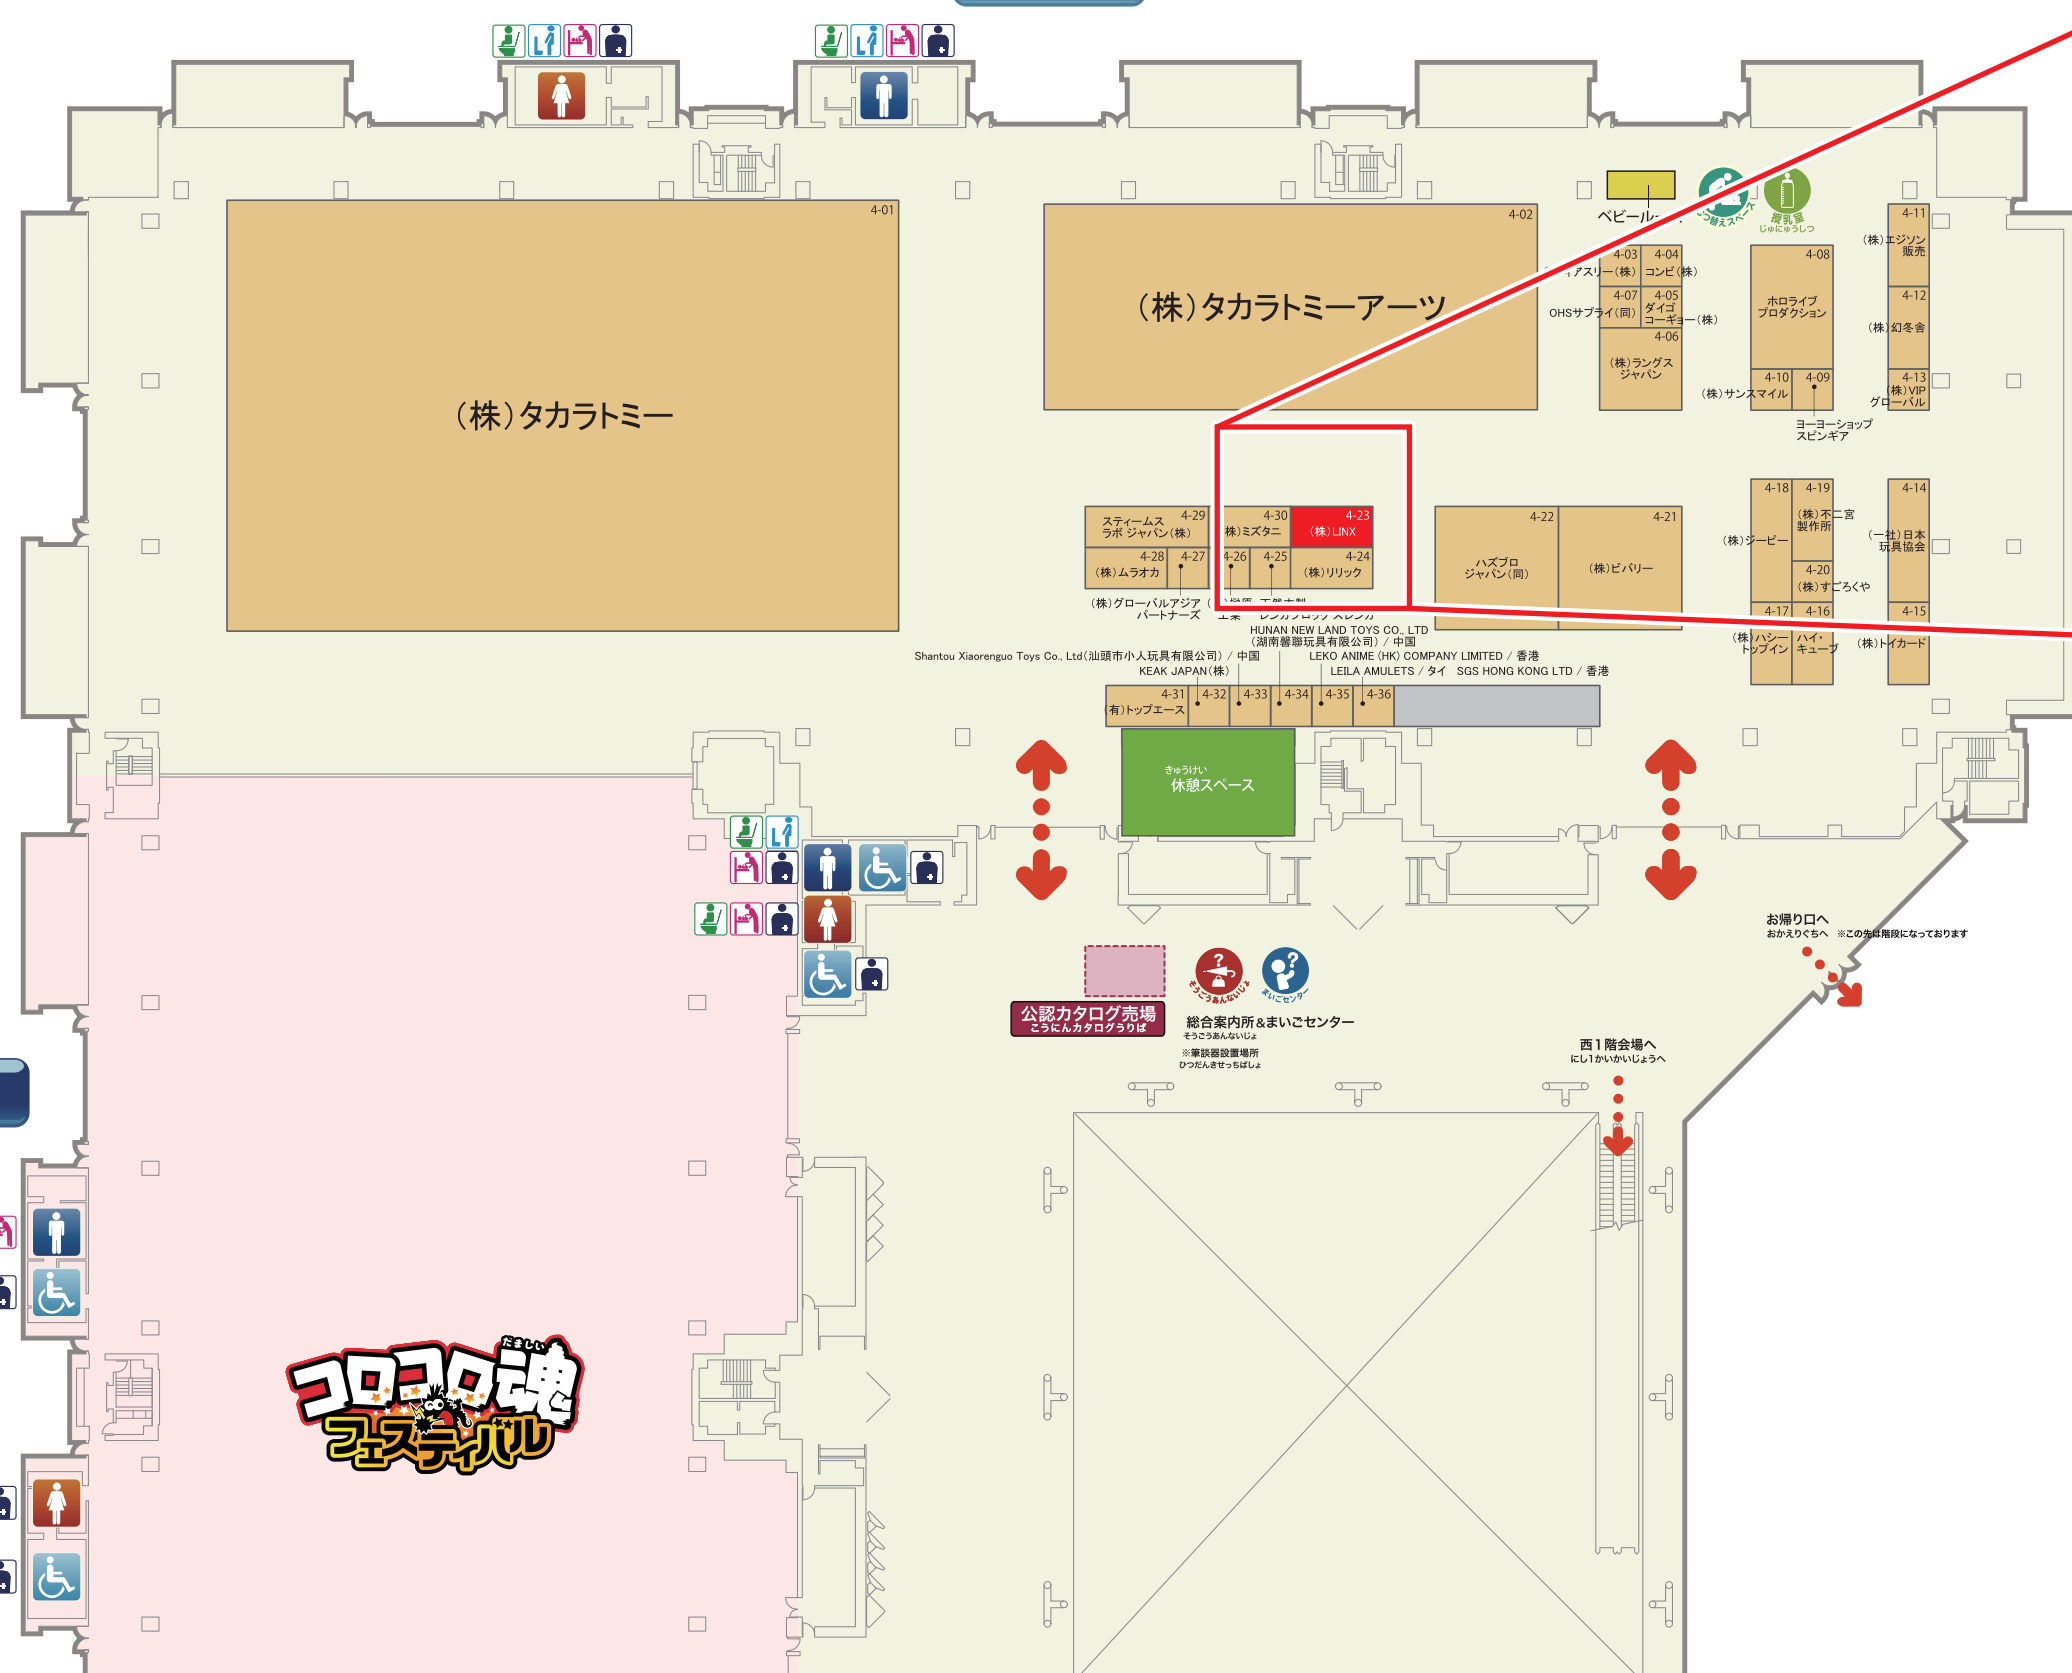

INTERNATIONAL TOKYO TOY SHOW 併催 東京おもちゃショー2023 ココロ魂 25-26日

皆様のご来場をスタッフ一同心よりお待ちしております。

西4Hall

4-30 (株)ミズタニ	4-23 (株)Linx
4-26	4-24 (株)リリック
4-25 ●	4-24 (株)リリック

神原 天然木製
美 レンガブロックズ レンガ

**(株)Linx 西4ホール
4-23**

西3Hall

公認カタログ売場
こちらにカタログが並びます

総合案内所&まいごセンター
そうごあんないじょ
※筆談設置場所
ひつだんませつばしょ

西1階会場へ
にしいかいじょうへ

お帰り口へ
おかえりぐちへ ※この先昇階段になっております